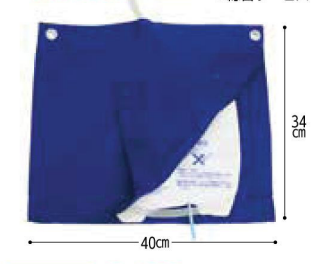

■TAISコード 00224-000001

●セット内容:ペニスガイド×1、フォームパッド×2、尿管×1、テーパードーム×2、番尿袋7号×1  
●サイズ:ウエスト回(60~90cm)  
●ベルト式装具のため、粘着剤によるカプレ等の心配がありません。  
●探尿部は2重構造になっており、尿モレを防止します。

在

⑧導尿バッグ用カバーII

利用者のプライバシー保護のために

●総合サービス

467089 **4,180円**  
税抜3,800円